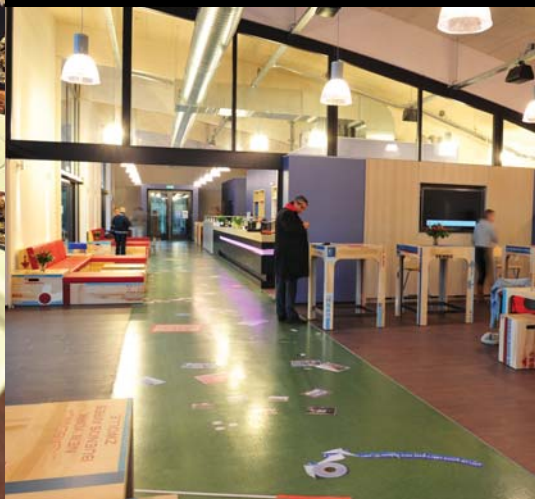

T 0570 670007

twitter.com/m2uurbv

www.m2uur.nl

info@m2uur.nl

design & construct van creatieve wand- en gelooplossingen

Herentoiletten en Clubhuis HCZ, Zwolle