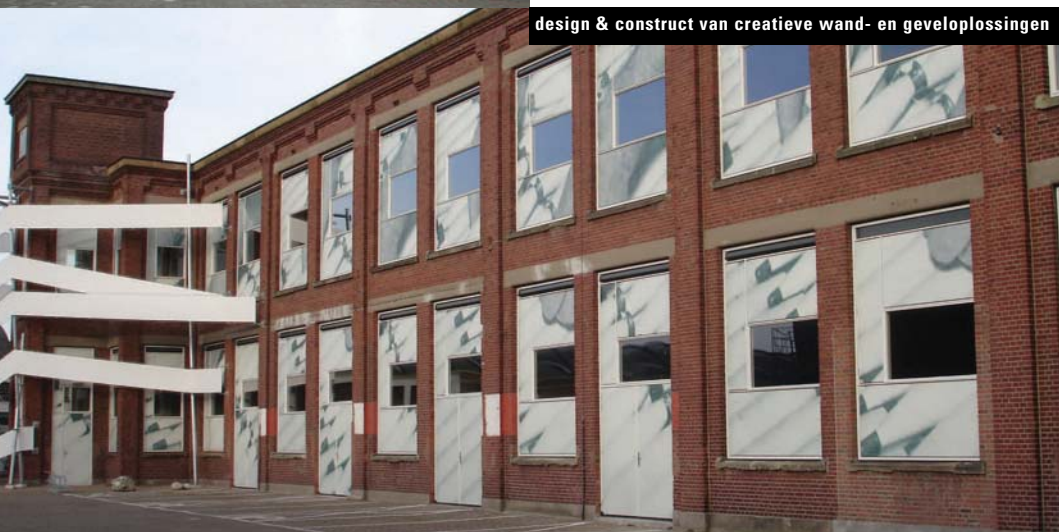

T 0570 670007

twitter.com/m2uurbv

www.m2uur.nl

info@m2uur.nl

design & construct van creatieve wand- en geveloplossingen