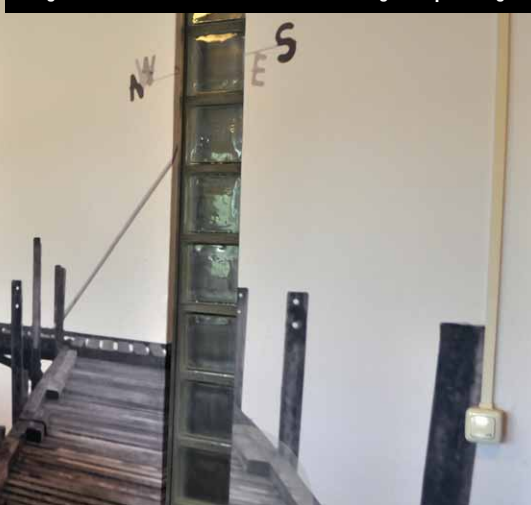

Huiskamers In Het Zomerpark, Nieuw Vennep

CORDAAN

Avisering, productie en montage van diverse printtoepassingen in upgrade revalidatieafdeling 'In het Zomerpark' te Nieuw-Vennep

Projectgegevens

Opdrachtgever:	Cordaan, Nieuw-Vennep
Architect:	Machinehuis, Amsterdam
Ontwerp:	Machinehuis, M²uur bv
Locatie:	Wanden, vloeren, brandkasten
Materiaal:	Airtex en vinyl
Afmeting:	ca. 85 m²

PROJECTOMSCHRIJVING

'In het Zomerpark' is een multifunctionele locatie in Nieuw-Vennep van zorggroep Cordaan. Machinehuis Interieurarchitectuur kreeg opdracht voor herinrichting van de revalidatieafdeling. Het doel daarvan was meer dan een simpele upgrade. Het vernieuwde interieur moest een wezenlijke bijdrage leveren aan het welzijn en herstel van de cliënten. Het relatief bescheiden budget daarvoor vormde een extra uitdaging. Met een aantal minimale ingrepen, moest een maximaal resultaat worden geboekt.